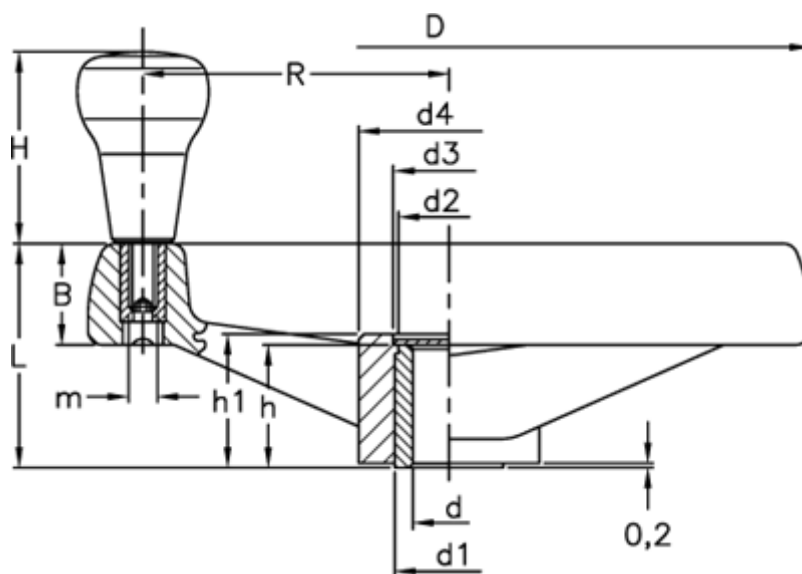

Varenummer: 2301079026
Beskrivelse: E+G Håndhjul
VRTP.375+IEL-A26

Mål

B	= 38	H	= 65
C (N*m)	= 480	h	= 43
D	= 373	h1	= 46
d1	= 40	L	= 82
d2	= 37	L (J)	= 40
d3	= 42	m	= M10
d4	= 69	R	= 162
d H7	= 26		